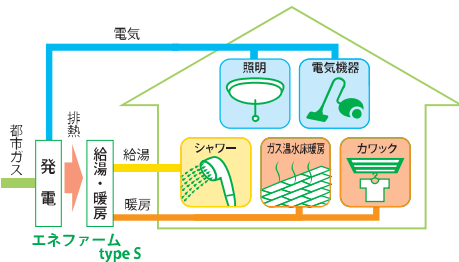

省エネ給湯器 エコジョーズ

潜熱回収型熱交換器を採用高効率、省エネ、低NOx・・・環境にやさしい給湯暖房機。

自動ぶる 24号給湯 暖房&乾燥

システムイメージ

給湯・自動ぶる用のお湯と暖房・乾燥用の温水は別々につくります。

いつでもたっぷりのお湯  
冬場でも余裕で2ヶ所同時使用  
ができます。  
湯切れのないパワフル給湯!

●自動ぶる機能とは

家庭用燃料電池コージェネレーションシステム エネファーム

エネルギーをつかう家から、つくる家へ・・・  
マイホーム発電 エネファーム!

発電 給湯 暖房

システムイメージ

都市ガスから水素を取り出し、空気中の酸素と反応させて発電。  
同時に発生する熱でお湯も沸かして利用できるから、効率的。  
エネルギーをフルに活用できます。

“GAS得プラン”で毎月のガス代が安くなる!

これは  
おトク!

ガス温水床暖房&エコジョーズの設置で  
ガス使用量に関わらず一般料金よりもおトクになる