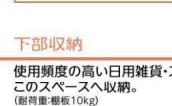

リビングステージ スリム

壁の厚みを利用した埋込型の収納です。

LDKでパパッとメイクが出来るコスメ収納に

上部収納

使用頻度の低い日用雑貨・ストック品は扉の中へ収納。(耐荷重:扉板10kg)

センター収納

ディスプレイとして活用できる収納スペースを確保。(耐荷重:扉板10kg)

トレイ収納

パパッとメイクができるコスメ収納。(耐荷重:カウンター5kg)

■扉・カウンターカラーバリエーション ■ユニットカラー

鏡面調 単色(E)	単色(E)	ユニットカラー 単色(E)
GH グロス ホワイト柄	GK グロス ブラック柄	PH 単色 ホワイト柄

4つのトレイをご用意。お化粧品に必要な小物を種類別に分けられます。(耐荷重:トレイ0.5kg)

フェイスメイク用品

アイメイク用品

ヘアケア用品

ネイル・ハンドケア用品

お手持ちの化粧水や手鏡も収納できます。

ネックレスやブレスレットなどのアクセサリがかけられます。(耐荷重:アクセサリフック1kg)

トレイは水洗いできます。

キッチン近くに設置すればミニパントリーとして便利なスペースに。

壁クロスの雰囲気に合わせたカラーが選べます。

●印刷物と実物では、色・材質感が異なります。また、同じ色記号でも製品・部材ごとに、濃淡など多少の違いがあります。ご確認ください。

■扉・カウンターカラーバリエーション ■ユニットカラー

鏡面調 単色(E)	単色(E)	ユニットカラー 単色(E)
GH グロス ホワイト柄	GK グロス ブラック柄	PH 単色 ホワイト柄

商品の幅は約68cm奥行きは約13cm、ちょっとした小物なら十分収納できます。

鏡面タイプ

商品定価 ¥103,070(税込)

施工費込み ¥90,000(税込)

単色タイプ

商品定価 ¥90,970(税込)

施工費込み ¥81,000(税込)

※ 間取りによっては構造計算の結果で設置できない場合があります。

※プラン確定時まで、取決め必須