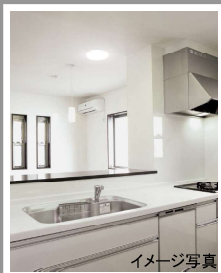

キッチン kitchen

SCL-18N-E-P
■サイズ
Φ200 × H58mm

洗面 washroom

SCL-7N-E-P
■サイズ
Φ160 × H50mm

壁付照明 Wall with lighting

BRK-C
■サイズ: □120 × H130mm

和洋室 Japanese and Western room

器具品番: CL8DL-5.1JM
オープン価格

CL8DL-5.1JM
■サイズ
□532 × 135mm

廊下・トイレ Corridor & toilet

SCL7L-E-P
■サイズ
Φ160 × H50mm

イメージ写真

イメージ写真

リビングダイニング Living-dining

CL6D-J1(6帖用)
■サイズ
Φ500 × 128mm

イメージ写真