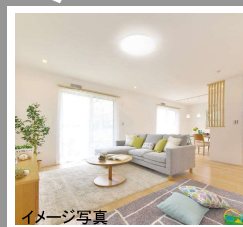

キッチン kitchen

SCL-18N-E-P
■サイズ
Φ200 × H58mm

洗面 washroom

SCL-7N-E-P
■サイズ
Φ160 × H50mm

壁付照明 Wall with lighting

BRK-C
■サイズ: □120 × H130mm

和洋室 Japanese and Western room

器具品番: CL8DL-5.1JM
オープン価格

CL8DL-5.1JM
■サイズ
□532 × 135mm

廊下・トイレ Corridor & toilet

SCL7L-E-P
■サイズ
Φ160 × H50mm

イメージ写真

イメージ写真

リビングダイニング Living-dining

CL6D-J1(6帖用)
■サイズ
Φ500 × 128mm

イメージ写真

CL8D-J1(8帖用)
■サイズ
Φ500 × 128mm

イメージ写真

CL12D-J1(12帖用)
■サイズ
Φ500 × 128mm

(部屋のサイズに合わせて当社指定の商品になります。)

洋室 Western style room

CL6D-J1(6帖用)
■サイズ
Φ500 × 128mm

イメージ写真

CL8D-J1(8帖用)
■サイズ
Φ500 × 128mm

(部屋のサイズに合わせて当社指定の商品になります。)

照明の色って何!?

昼光色

生き生きとした自然な光
白っぽい光で
自然な雰囲気になります。

イメージ写真

電球色

電球に似たあたたかみのある光です。
落ち着いた雰囲気になります。

イメージ写真