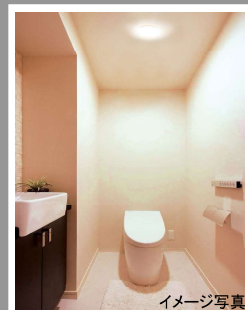

キッチン kitchen

SCL-18N-E-P
■サイズ
Φ200 × H58mm

洗面 washroom

SCL-7N-E-P
■サイズ
Φ160 × H50mm

壁付照明 Wall with lighting

BRK-C
■サイズ: □120 × H130mm

和洋室 Japanese and Western room

器具品番: CL8DL-5.1JM
オープン価格

CL8DL-5.1JM
■サイズ
□532 × 135mm

廊下・トイレ Corridor & toilet

SCL7L-E-P
■サイズ
Φ160 × H50mm

イメージ写真

イメージ写真

リビングダイニング Living-dining

CL6D-J1(6帖用)
■サイズ
Φ500 × 128mm

イメージ写真

CL8D-J1(8帖用)
■サイズ
Φ500 × 128mm

イメージ写真

CL12D-J1(12帖用)
■サイズ
Φ500 × 128mm

(部屋のサイズに合わせて当社指定の商品になります。)

洋室 Western style room

CL6D-J1(6帖用)
■サイズ
Φ500 × 128mm

イメージ写真

CL8D-J1(8帖用)
■サイズ
Φ500 × 128mm