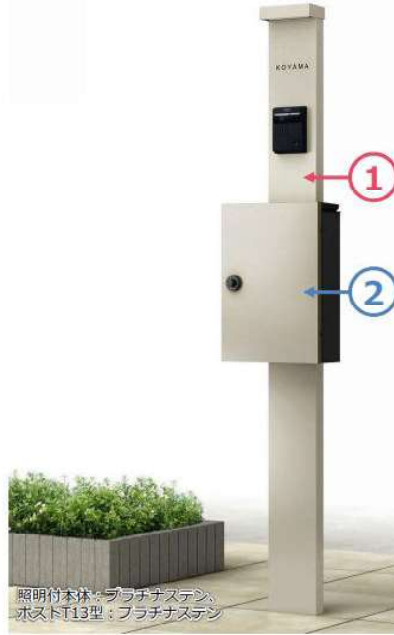

シンプルオポストユニット1型

◆セレクトアイテム

◆表札

ネームシール付き。
表札は追加オプションです。

◆照明

照明付本体は、
柱本体と一体にデザインされた
統一感のあるLED照明

①柱カラーセレクト

※ネームシール色は、
本体色により異なります。

- B7**
カムブラック
(ネームシール色：白)
- H2**
ブラチナステン
(ネームシール色：黒)
- S1**
ピュアシルバー
(ネームシール色：黒)
- YW**
ホワイト
(ネームシール色：黒)

②ポストカラーセレクト

T13型 上入れ/前出しタイプ <ダイヤルキー付き> ★朝刊4日分
★印は投函量の目安です。朝刊1日分=3ℓ相当で計算しています。

※商品の色は、印刷の特性上、実物と多少異なる場合がありますのでご了承ください。