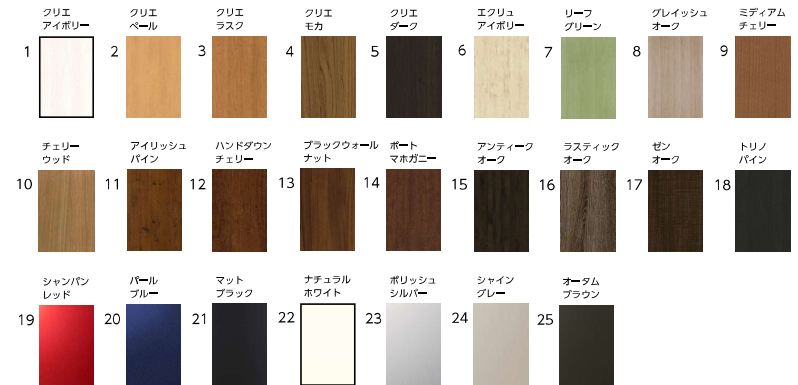

D11型

14 ポートマホガニー  
6 7 11 12 14 15 27

C12型

6 エクリュアイボリー  
6 7 11 12 14 15

G15型

5 クリエダーク  
3 4 5 14 17 18 28 29

S11型

23 ポリッシュシルバー  
19 20 22 23 28 29

P18型

18 トリノバイン  
3 4 5 6 9 11 12 15 17 18

C14型

14 ポートマホガニー  
6 7 11 12 14 15

オプション / 採風デザイン

G81型

28 チェスナット  
3 4 5 14 17 18 28 29

カラーバリエーション