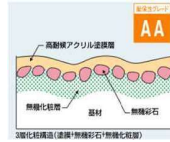

■ KMEW コロニアルクアッド

日本の屋根に求められる9つの性能。カラーベストはすべてに「YES」

- 耐震性 ズレない、落ちない、つぶれない。
- 耐震性 紫外線による色あせから守る。
- 耐風性 耐風などの強風にもしっかり耐える。
- 防水性 大雨による漏水を防ぐ。
- 遮音性 日常生活の「騒音」を最小限に。
- 断熱性 暑い夏も寒い冬も、快適に。
- 防火性 万が一の火災にも、燃えにくい。
- 耐久性 乾燥・湿潤、温度変化に耐える。
- 耐衝撃性 衝撃に破損を抑える。

ネオブラック

ココナツブラウン

ウォルナットブラウン

パールグレイ

アイスシルバー

シルバーホワイト

アイリッシュグリーン

ウェザードグリーン

ミッドナイトブルー

ボルドーレッド

メロウオレンジ

グラスブラウン

写真はイメージのため実際の色とは異なります。

■ LIXIL サッシ

網戸付き（FIX窓は除く）

シャイングレー