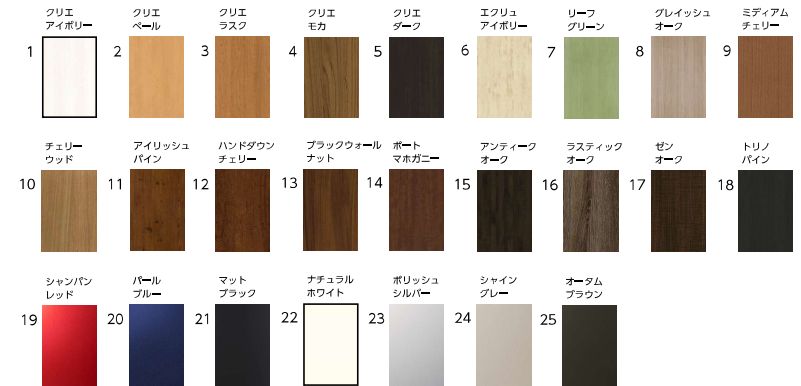

D11型

14 ポートマホガニー  
6 7 11 12 14 15 27

C12型

6 エクリュアイボリー  
6 7 11 12 14 15

G15型

5 クリエダーク  
3 4 5 14 17 18 28 29

S11型

23 ポリッシュシルバー  
19 20 22 23 28 29

P18型

18 トリノパイン  
3 4 5 6 9 11 12 15 17 18

C14型

14 ポートマホガニー  
6 7 11 12 14 15

オプション / 採風デザイン

G81型

28 チェスナット  
3 4 5 14 17 18 28 29

カラーバリエーション