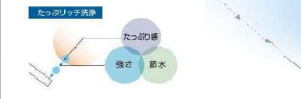

オプションカラー

#SR2※ パステルピンク

停電時安心設計

便器に向かって右横奥の手动レバーを引っ張ることで停電時も水を流すことができます。手动レバーを約4秒以上引っ張ってください。乾電池などの電源は不要です。

ウォシュレット機能一覧

プレミスト	セルフクリーニング	オーバードライ	結果
クリーン便座	クリーンノズル	抗菌	トルネード洗浄
セフィオンテクト	eco小容量	タイマー節電	おまかせ節電
おしり洗浄	やわらか洗浄	ビギ洗浄	ムーブ洗浄
水筒自動	洗浄位置調整		
お掃除リフト	便ふた蓋乾	ノズルそじ	フチなし形状
便座・便ふたのフタ閉止	オート便器洗浄*	リモコン便器洗浄	電源便座
電源センサー	リモコン	停電時安心設計	

\*男子小用器(立ち姿勢)にはオート便器洗浄しません  
※ウォシュレットはTOTOの登録商標です

オプション

「たっぷりリッチ」な洗い心地

水に空気を混ぜることで洗浄の強弱をつけ、たっぷりとした洗い心地としっかりとした洗い心地を両立

サッとひと拭きでお掃除完了

画像はイメージです

ウォシュレット機能一覧

セルフクリーニング	クリーン便座	クリーンノズル
抗菌	タイマー節電	おまかせ節電
便ふた蓋乾	本体ワタツク乾	ノズルそじ
便座・便ふたのフタ閉止	電源便座	電源センサー
おしり洗浄	ビギ洗浄	ムーブ洗浄
水筒自動		