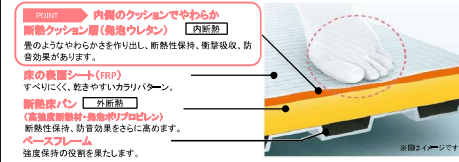

お掃除ラクラク

●お掃除ラクラクほっकारリ床

ひざをついても痛くないやわらかさ

お掃除ラクラクほっकारリ床は床の内側にクッション層を持っています。そのクッション層がたみ込みのようなやわらかさを実現。同時に断熱材の役割も果たすので冬場の一部目もヒヤッとさせません。

●お掃除ラクラク排水口

排水口のぬめり・カビを抑え、
簡単なお掃除でサツときれいに

●お掃除ラクラク鏡

炭素の膜で、
水あかの
こびり付きを
抑える

表面を炭素の膜で覆った
お掃除ラクラク鏡なら、
簡単なお手入れで
水あかがラクに落とせます。

●お掃除ラクラク鏡

●お掃除ラクラク鏡

●スッキリドア

汚れが付にくく、
お掃除がラクになる

カビが付きやすお手入れも
大変なドア枠のゴムパッキンを
なくし、汚れがたまりやすい
ドア下の換気口をドア枠の
上部に移動しました。

●壁(HQパネル)

広くてお掃除が大変な
壁まわりも
サツときれいに

壁面には汚れもカビも
付着しにくい
HQパネルを採用。
スポンジでサツと汚れが
ふき取れます。

ECO

●コンフォートウェーブシャワー

TOTO独自の水流技術により
浴び心地はそのままに大幅節水

●魔法びん浴槽

ずっとポカポカ最後の1人まで
あたたかい保温機能

魔法びん浴槽

(JIS高断熱浴槽半規格)