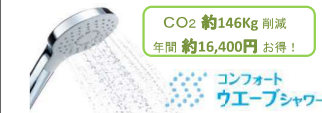

表面を炭素の膜で覆った
お掃除ラクラク鏡なら、
簡単なお手入れで
水あかがラクに落とせます。

●お掃除ラクラク鏡

●お掃除ラクラク鏡

●スッキリドア

汚れが付にくく、
お掃除がラクになる

カビが付きやすお手入れも
大変なドア枠のゴムパッキンを
なくし、汚れがたまりやすい
ドア下の換気口をドア枠の
上部に移動しました。

●壁(HQパネル)

広くてお掃除が大変な
壁まわりも
サツときれいに

壁面には汚れもカビも
付着しにくい
HQパネルを採用。
スポンジでサツと汚れが
ふき取れます。

ECO

●コンフォートウェーブシャワー

TOTO独自の水流技術により
浴び心地はそのままに大幅節水

●魔法びん浴槽

ずっとポカポカ最後の1人まで
あたたかい保温機能

魔法びん浴槽

(JIS高断熱浴槽半規格)