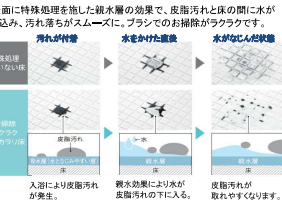

お掃除ラクラク

●お掃除ラクラクほっकारリ床

ひざをついても痛くないやわらかさ

お掃除ラクラクほっकारリ床は床の内側にクッション層を持っています。そのクッション層がたみ込みのようなやわらかさを実現。同時に断熱材の役割も果たすので冬場の一部目もヒヤッとさせません。

●お掃除ラクラク排水口

排水口のぬめり・カビを抑え、
簡単なお掃除でサツときれいに

●お掃除ラクラク鏡

炭素の膜で、
水あかの
こびり付きを
抑える

表面を炭素の膜で覆った
お掃除ラクラク鏡なら、
簡単なお手入れで
水あかがラクに落とせます。

●お掃除ラクラク鏡

●お掃除ラクラク鏡

●スッキリドア

汚れが付にくく、
お掃除がラクになる

カビが付きやすお手入れも
大変なドア枠のゴムパッキンを
なくし、汚れがたまりやすい
ドア下の換気口をドア枠の
上部に移動しました。

●壁(HQパネル)

広くてお掃除が大変な
壁まわりも
サツときれいに

壁面には汚れもカビも
付着しにくい
HQパネルを採用。
スポンジでサツと汚れが
ふき取れます。

ECO

●コンフォートウェーブシャワー

TOTO独自の水流技術により
浴び心地はそのままに大幅節水

●魔法びん浴槽

ずっとポカポカ最後の1人まで
あたたかい保温機能

魔法びん浴槽

(JIS高断熱浴槽半規格)