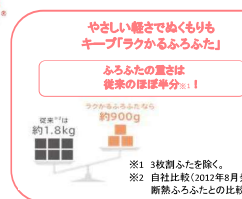

壁面には汚れもカビも
付着しにくい
HQパネルを採用。
スポンジでサツと汚れが
ふき取れます。

ECO

●コンフォートウェーブシャワー

TOTO独自の水流技術により
浴び心地はそのままに大幅節水

●魔法びん浴槽

ずっとポカポカ最後の1人まで
あたたかい保温機能

魔法びん浴槽

(JIS高断熱浴槽半規格)