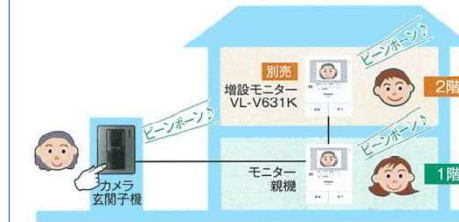

■ 2階で来客対応「増設モニター」

オプション

増設モニターの設置で2階でも来客対応可能。室内通話もできます。

※商品の色は印刷により実際の色合いと異なる場合があります。